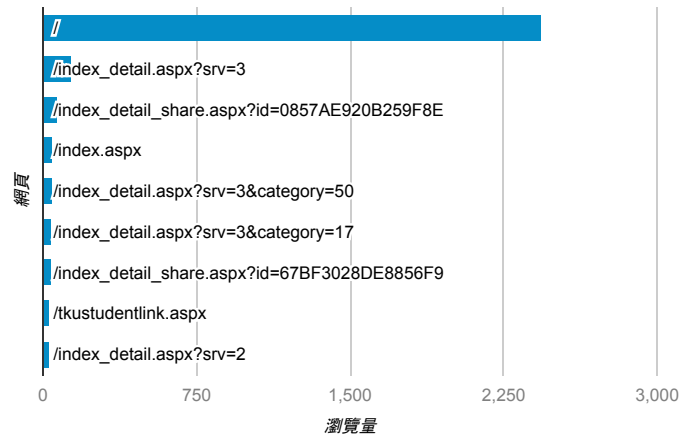

報表03_內容

2017年10月16日 - 2017年10月22日

所有使用者
100.00% 個工作階段

平均網頁載入時間 (秒)

平均網頁載入時間 (秒)和瀏覽量 (依網頁分組)

網頁	平均網頁載入時間 (秒)	瀏覽量
/index_detail.aspx?srv=2	3.94	28
/	3.12	2,436
/index_detail_share.aspx?id=67BF3028DE8856F9	2.22	35
/index.aspx	1.42	45
/activity_105-2_game1.aspx	0.00	8
/analytics_Summary.aspx	0.00	3
/error.aspx	0.00	1
/fn_analytics_college_991.aspx	0.00	1
/index_detail_share.aspx?id=0291C3BA70C8C94B	0.00	3
/index_detail_share.aspx?id=05176D12A9ED9EE9	0.00	3

瀏覽量(依網頁分組)

造訪和新造訪率 (依 關鍵字 分組)

關鍵字	工作階段	% 新工作階段
(not provided)	473	76.96%
驅動創新創造價值心得報告	1	100.00%

網頁載入平均需時 (秒) (依瀏覽器分組)

瀏覽器	平均網頁載入時間 (秒)
Internet Explorer	8.54
Edge	3.94
Chrome	2.50
Safari	2.24